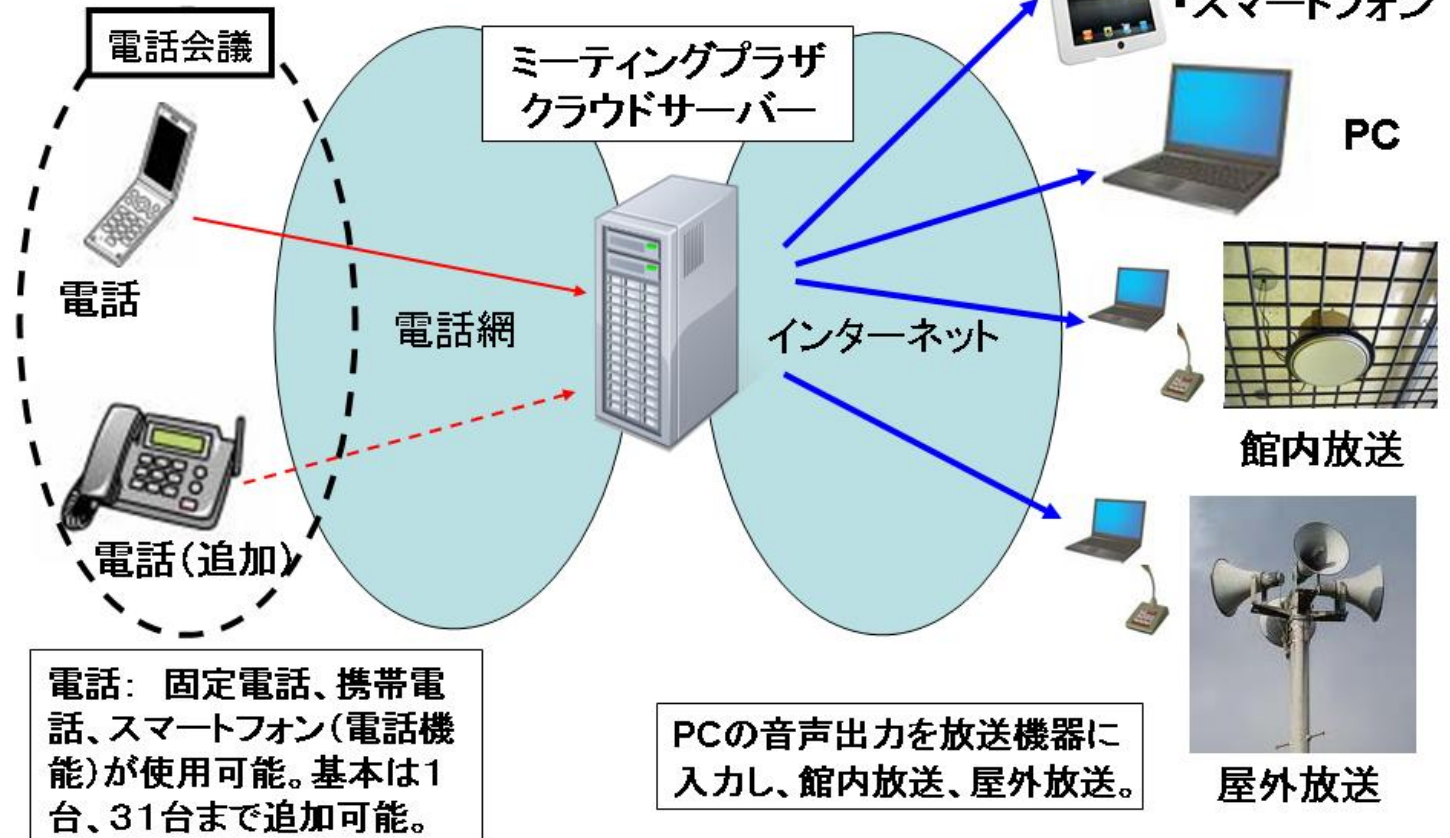

電話会議の音声を多数の Web ブラウザへ配信する

ミーティングプラザ 電話 Web 同報サービス

使い慣れた電話機で会話しただけで音声が、100台以上の iPad, Android, Windows, Mac の汎用ブラウザに配信されます。いつでも、どこからでも、誰でも情報発信が出来ます。

電話の音声を100端末以上の汎用Webブラウザに実時間配信。電話複数台同時通話(電話会議)の場合、音声は合成されて配信。

電話：固定電話、携帯電話、スマートフォン(電話機能)が使用可能。基本は1台、31台まで追加可能。

PCの音声出力を放送機器に入力し、館内放送、屋外放送。

使い慣れた電話機で話すだけで音声をブラウザへ配信

電話機は31台まで接続可能

100端末以上のWebブラウザに配信可能

業務連絡、電話会議模様配信、幹部講話放送等に使用

特徴

- **簡単:** ・QRコード、URLリンクにより、簡単にWebブラウザ設定完了。
・電話発信時、電話番号と識別番号を入力し、通話するだけで情報発信。
・汎用ブラウザを利用するため、参加者端末にソフトのプリインストール不要。
- **便利:** ・電話で情報発信できるため、いつでもどこからでも誰でも情報発信可能。
・050番号のIP電話を利用すれば、通話料金は無料。(※)
(※) 無料通話が可能なIP電話は、OCNおよびOCN無料通話先プロバイダ約260事業者のIP電話です。
- **安価:** ・クラウドサービスであり、初期コストが安価。

使用できる端末／提供形態

- **使用できる端末:**
【発信側】 固定電話機、携帯電話機、スマートフォン(電話機能を使用)
【受信側】 iPad、iPhone、Androidタブレット／スマートフォン、Windows PC、Macなど、Webブラウザ機能を持つ殆どの端末が利用可能。
- **提供形態:**
NTT アイティ(株)が運用するミーティングプラザサーバーを共同で利用。

サービス価格（消費税別）

基本構成、追加オプションの価格を表1に示します。基本構成は、電話一台で発信し、10台の受信端末のWebブラウザで受信する構成です。電話1台、Webブラウザ1単位で増設が可能です。

表 ミーティングプラザ電話Web同報サービスの価格(税別)

	基本構成	追加オプション
発信側電話接続数	1接続	オープン価格(31接続まで追加可能)
受信側Webブラウザ接続数	10接続	オープン価格(100接続以上追加可能)
価格	初期費用: 30,000円 月額基本料金: 20,000円 (電話通話料金は別途必要)	上記の合計